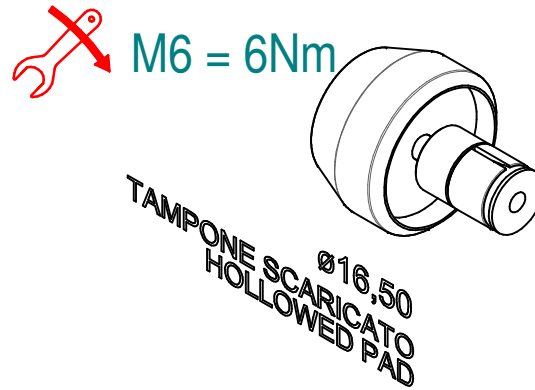

ARSU105 – SUZUKI GSXR1000 (17) PROTEZIONI PERNO RUOTA / WHEEL AXLE PROTECTION

IT) E' necessario l'intervento di personale professionale per tutti i prodotti che necessitano di installazione.
EN) The assistance of professional staff is necessary for all parts which require installation.
ES) Se necesita que sea montado por profesionales para todos los productos que necesitan instalación.
FR) L'assistance d'un professionnel est nécessaire pour toutes les pièces qui nécessitent une installation.
DEU) Der Eingriff von Fachpersonal ist notwendig für alle Artikel die installiert/montiert werden müssen.