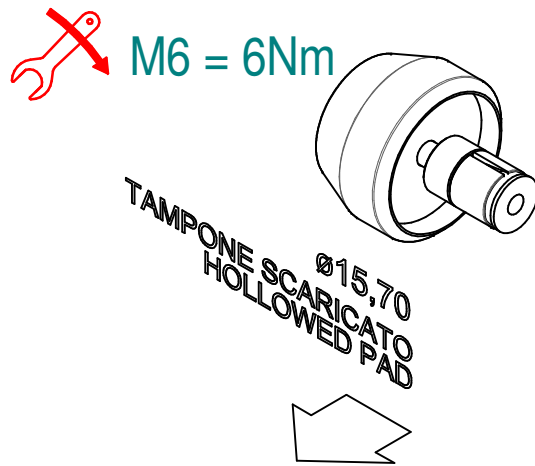

ARSU105 – SUZUKI GSXR1000 (17) PROTEZIONI PERNO RUOTA / WHEEL AXLE PROTECTION

IT) E' necessario l'intervento di personale professionale per tutti i prodotti che necessitano di installazione.
EN) The assistance of professional staff is necessary for all parts which require installation.
ES) Se necesita que sea montado por profesionales para todos los productos que necesitan instalación.
FR) L'assistance d'un professionnel est nécessaire pour toutes les pièces qui nécessitent une installation.
DEU) Der Eingriff von Fachpersonal ist notwendig für alle Artikel die installiert/montiert werden müssen.