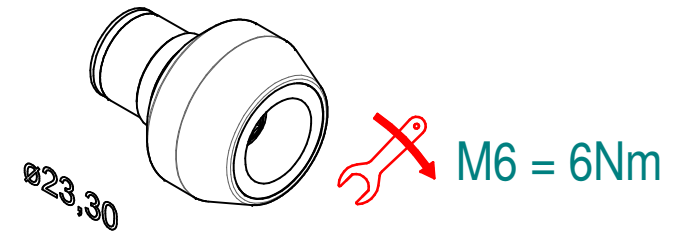

ARSU105 – SUZUKI GSXR1000 (17) PROTEZIONI PERNO RUOTA / WHEEL AXLE PROTECTION

IT) E' necessario l'intervento di personale professionale per tutti i prodotti che necessitano di installazione.
EN) The assistance of professional staff is necessary for all parts which require installation.
ES) Se necesita que sea montado por profesionales para todos los productos que necesitan instalación.
FR) L'assistance d'un professionnel est nécessaire pour toutes les pièces qui nécessitent une installation.
DEU) Der Eingriff von Fachpersonal ist notwendig für alle Artikel die installiert/montiert werden müssen.