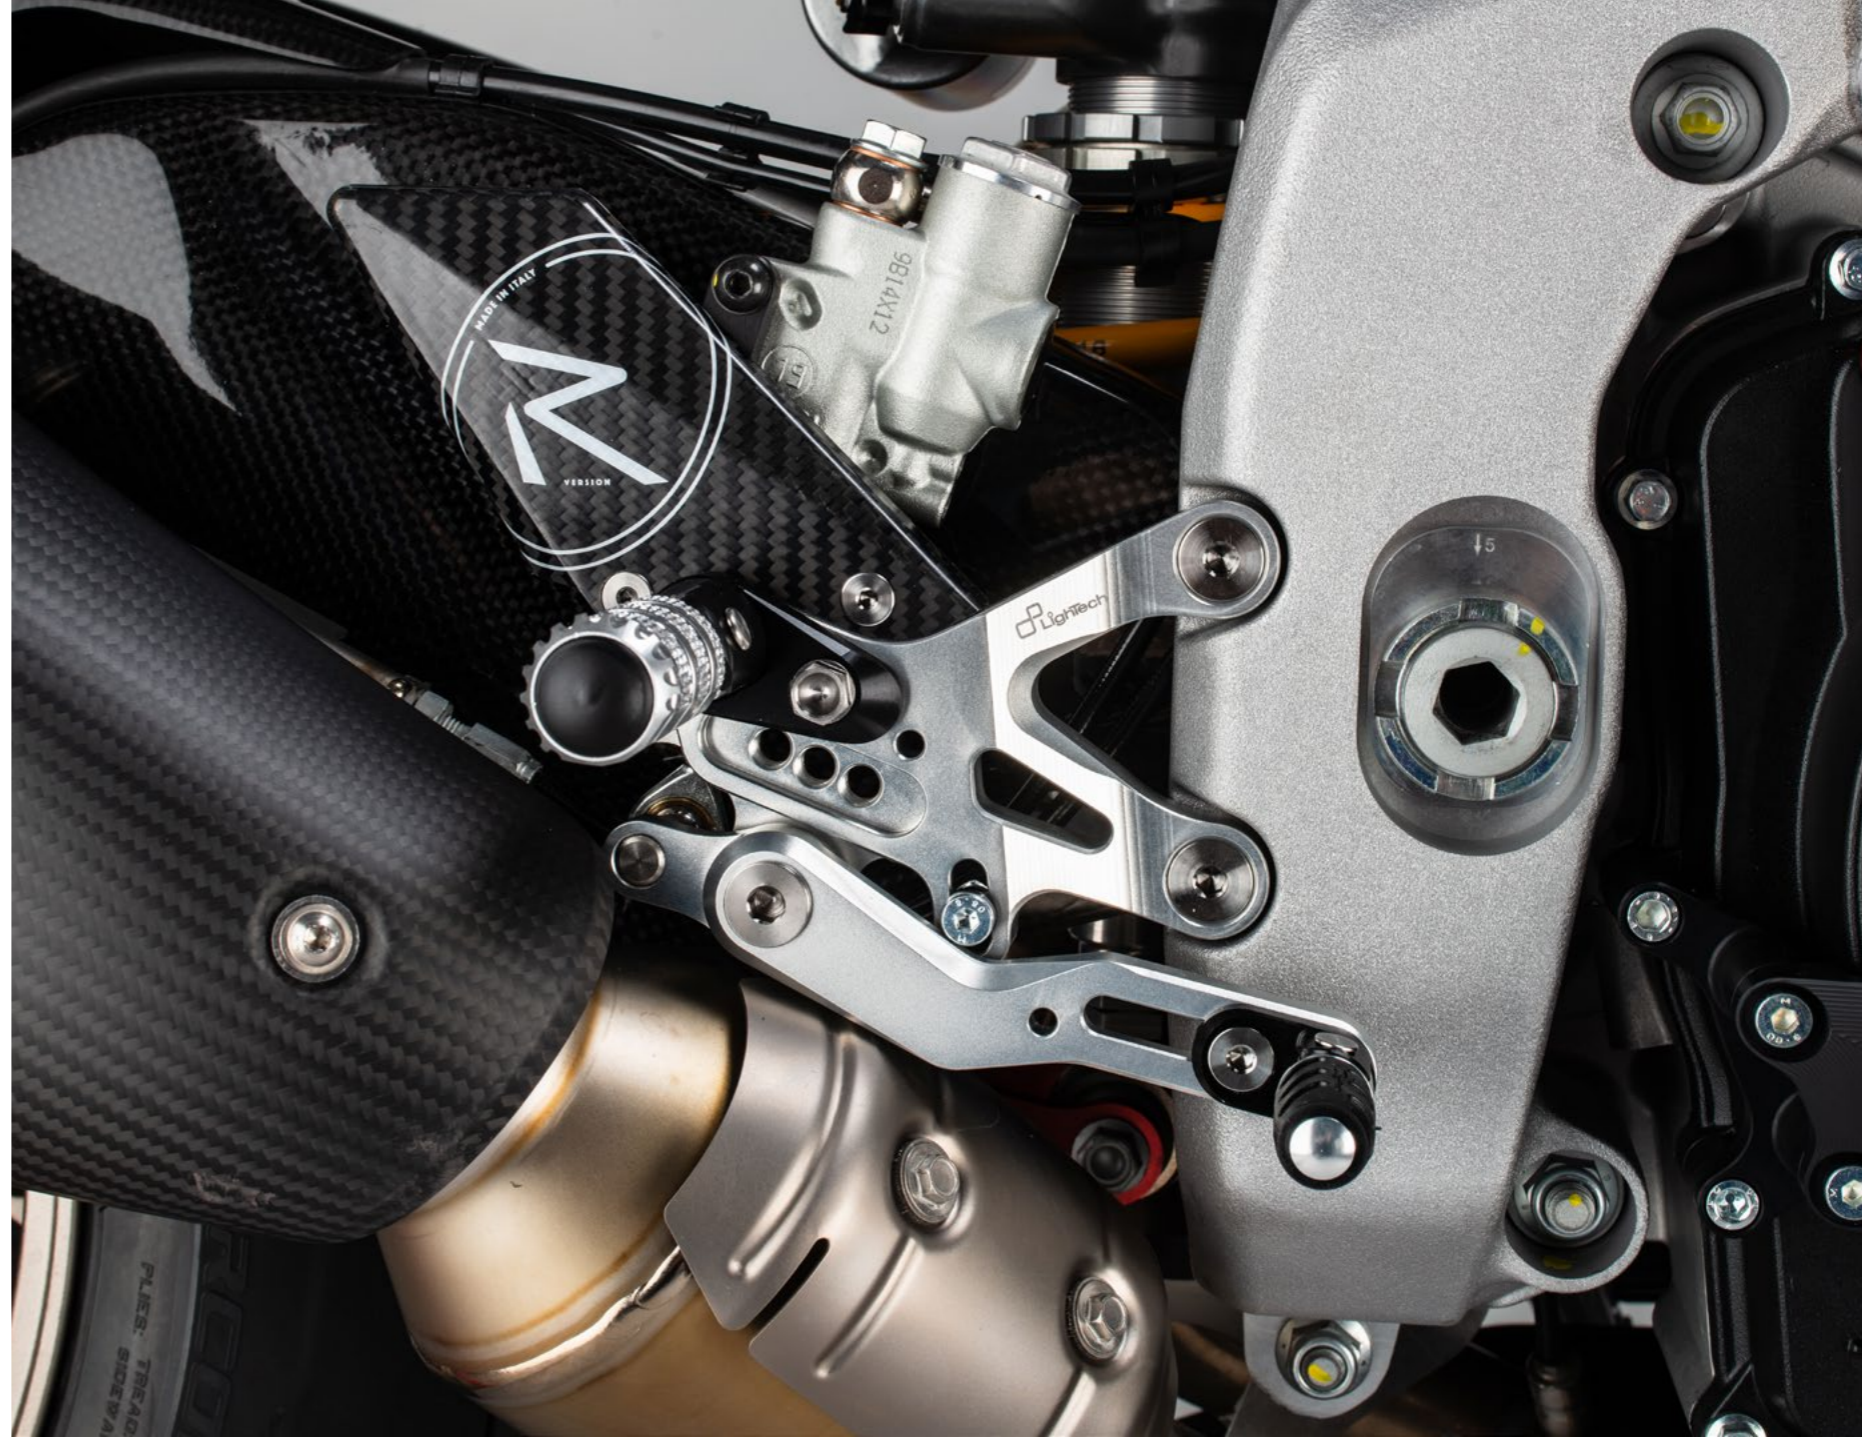

10

**PROTEZIONE TELAIO  
FRAME SLIDERS**

Cod: STEAP107

11  
**PEDANE REGOLABILI  
 ADJUSTABLE REAR SETS**  
 RSV4 1000 (2010-2019) Cod: FTRAP004RSIL  
 RSV4 1100 (2019→) Cod: FTRAP005RSIL  
 "R" version

**PEDANE REGOLABILI  
 ADJUSTABLE REAR SETS**  
 RSV4 1000 (2010-2019) Cod: FTRAP004  
 RSV4 1100 (2019→) Cod: FTRAP005  
 Poggiapiede fisso  
 Fixed footpeg