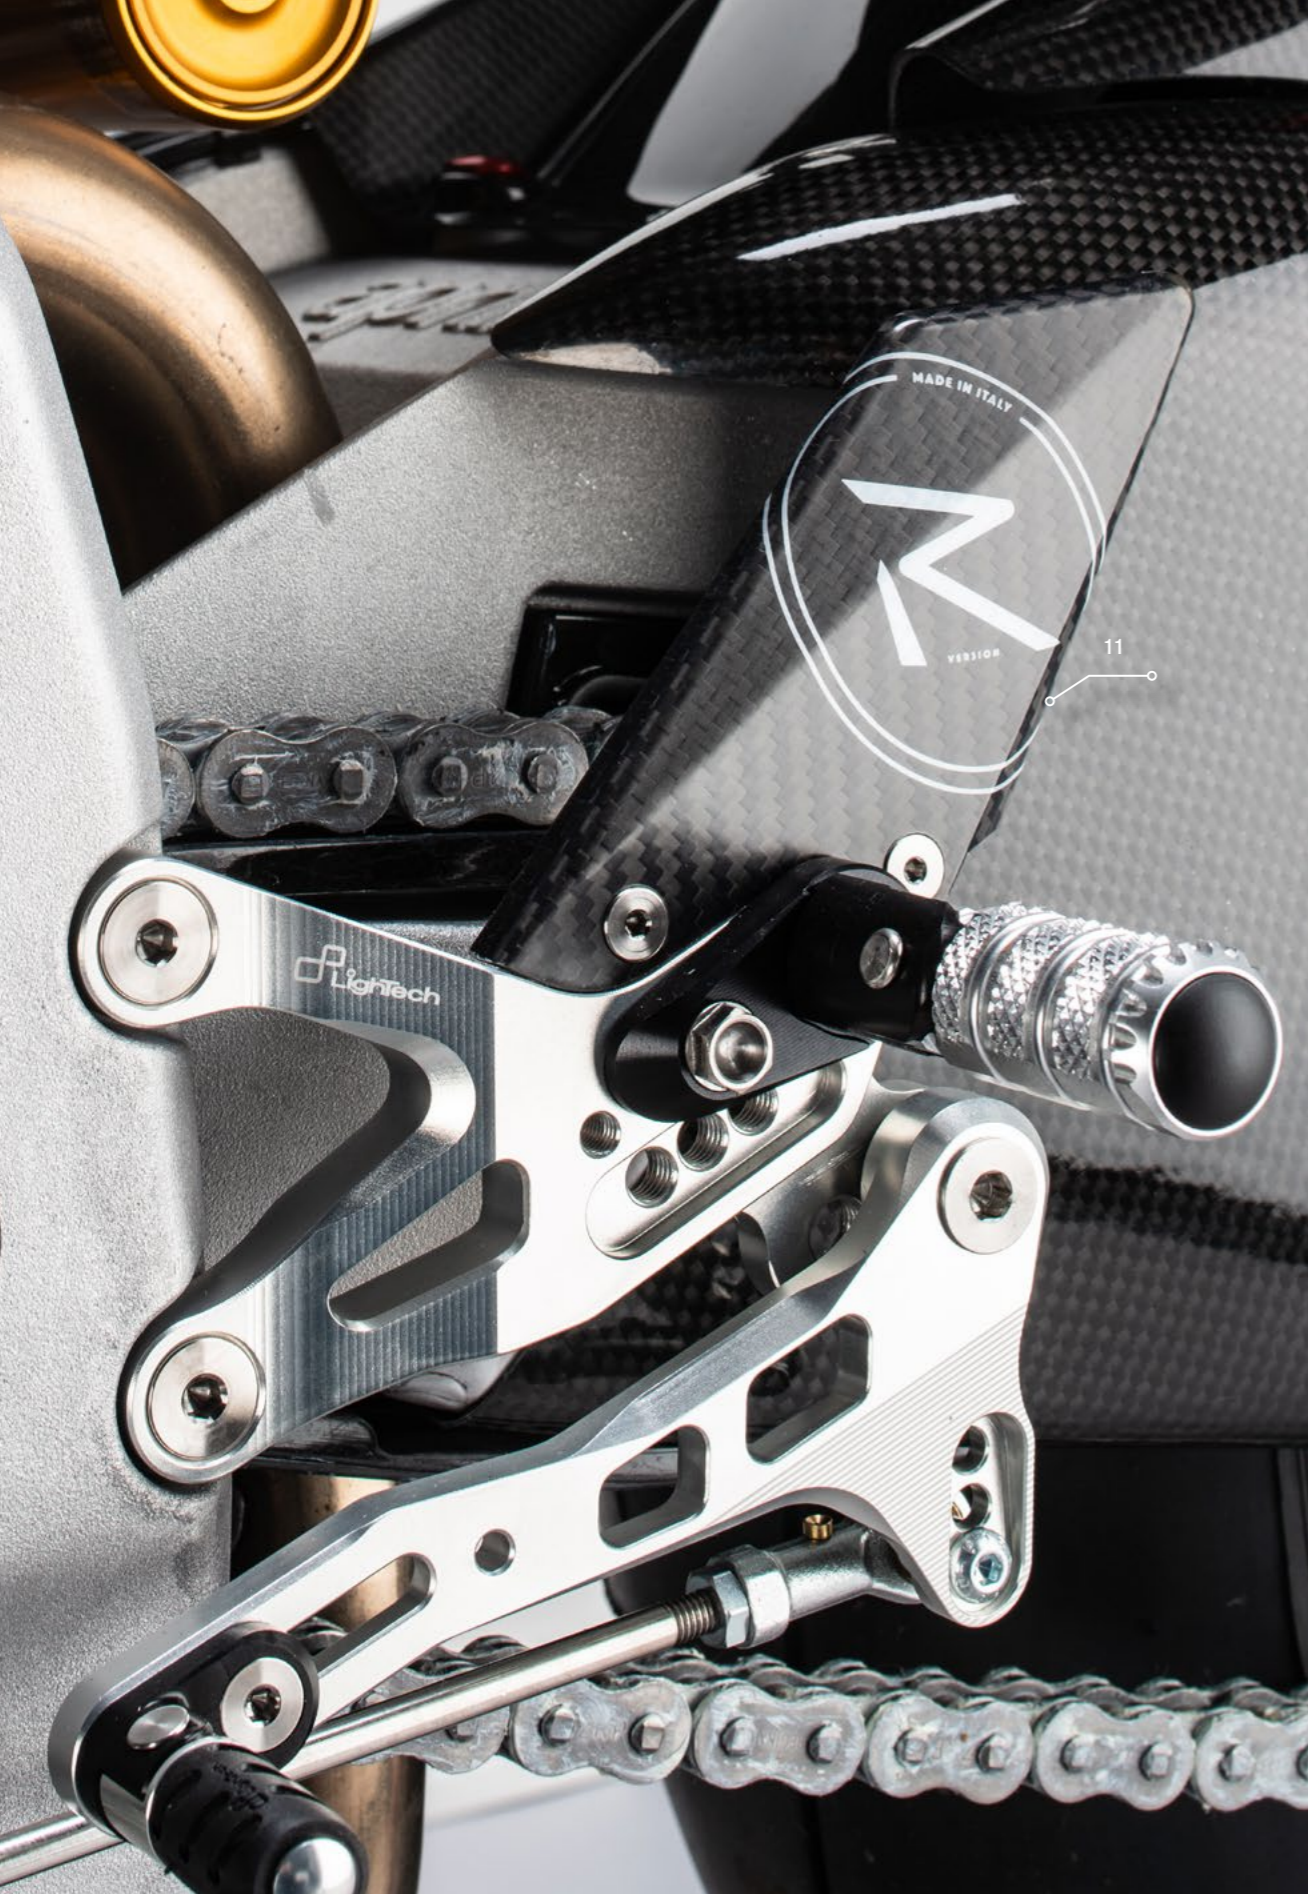

10

**PROTEZIONE TELAIO  
FRAME SLIDERS**

Cod: STEAP107

11  
**PEDANE REGOLABILI  
 ADJUSTABLE REAR SETS**  
 RSV4 1000 (2010-2019) Cod: FTRAP004RSIL  
 RSV4 1100 (2019→) Cod: FTRAP005RSIL  
 "R" version

**PEDANE REGOLABILI  
 ADJUSTABLE REAR SETS**  
 RSV4 1000 (2010-2019) Cod: FTRAP004  
 RSV4 1100 (2019→) Cod: FTRAP005  
 Poggiapiede fisso  
 Fixed footpeg