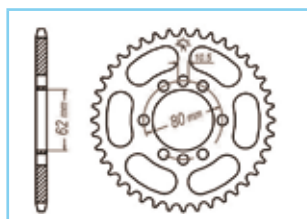

Best.Nr	ZZ
112-281-...	52
Kettentyp	420
JTR	1832

Best.Nr	ZZ
112-342-...	43,45
Kettentyp	428
ZBK Version	45
JTR	838

Best.Nr	ZZ
112-346-...	59
Kettentyp	428
JTR	1874

Best.Nr	ZZ
112-351-...	51,52
Kettentyp	428
JTR	1842

Best.Nr	ZZ
112-371-...	56
Kettentyp	428
JTR	1839

Best.Nr	ZZ
112-372-...	57
Kettentyp	428
JTR	1847

Best.Nr	ZZ
112-373-...	53,57
Kettentyp	428
ZBK Version	53,57
JTR	839

Best.Nr	ZZ
112-374-...	44
Kettentyp	428
JTR	1870

Best.Nr	ZZ
112-375-...	48
Kettentyp	428
ZBK Version	48
JTR	1844

KETTENRÄDER

Best.Nr	ZZ
112-382- . .	49
Kettentyp 428	
JTR 843	

Best.Nr	ZZ
112-446- . .	38,39,40,41,
Kettentyp 520	
ZBK Version 38,45,47	
JTR 857	