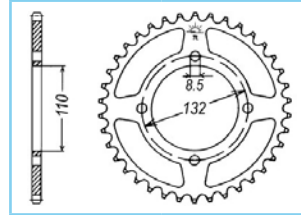

Best.Nr	ZZ
115-258- . .	46,48,50
Kettentyp 420	
ZBK Version	48,50
JTR 894	

KETTENRÄDER

Best.Nr	ZZ
115-301-...	48,50,51,54
Kettentyp 428	
ZBK Version	48,50
JTR 1134	

Best.Nr	ZZ
115-341-...	41 - 45
Kettentyp 428	
ZBK Version	41,42,43,45
JTR 269	