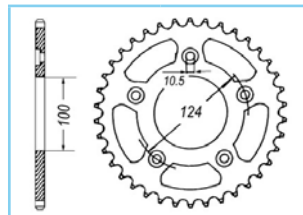

Best.Nr	ZZ
115-556- . .	36 - 39
Kettentyp 525	
JTR 744