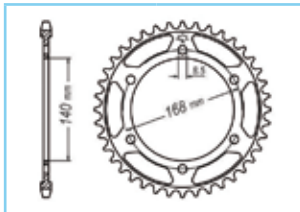

Best.Nr	ZZ
115-575- . .	41,42,47
Kettentyp 525	
ZBK Version	42
JTR 6