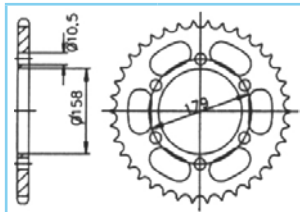

Best.Nr	ZZ
115-562- . .	45
Kettentyp 525	
SJ 50-29028