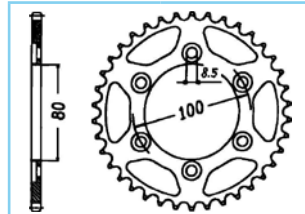

Best.Nr	ZZ
115-468- . .	47,48
Kettentyp 520