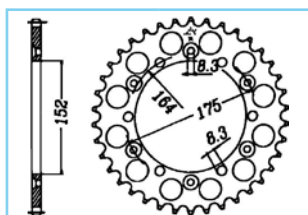

Best.Nr	ZZ
112-375-...	48
Kettentyp	428
ZBK Version	48
JTR	1844

KETTENRÄDER

Best.Nr	ZZ
112-382- . .	49
Kettentyp 428	
JTR 843	

Best.Nr	ZZ
112-446- . .	38,39,40,41,
Kettentyp 520	
ZBK Version 38,45,47	
JTR 857	

Best.Nr	ZZ
112-461- . .	46
Kettentyp 520	
JTR 845	

Best.Nr	ZZ
112-465- . .	37,39,41
Kettentyp 520	
JTR 846	

Best.Nr	ZZ
112-466- . .	45 - 48
Kettentyp 520	
ZBK Version 45,48	
JTR 855	

Best.Nr	ZZ
112-468- . .	46
Kettentyp 520	
JTR 305	