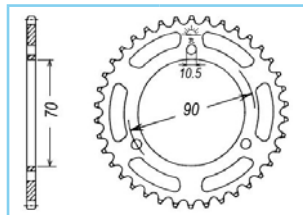

Best.Nr **ZZ**
111-231-... 40,42
Ketten typ 420
JTR 239