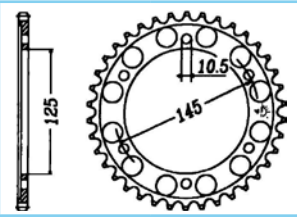

Best.Nr	ZZ
112-666- . .	39,43,44,46,49
Kettentyp 530	
JTR 865