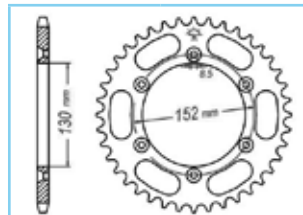

Best.Nr	ZZ
115-478- . .	48
Kettentyp 520	
JTR 8