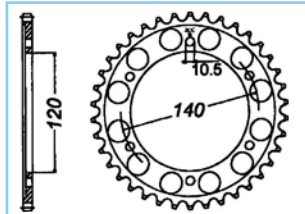

Best.Nr	ZZ
115-460-...	46
Kettentyp 520	
JTR	

Best.Nr	ZZ
115-461-...	36 - 46,48
Kettentyp 520	
JTR 735	

Best.Nr	ZZ
115-463-...	44,47,49
Kettentyp 520	
ZBK Version	47
JTR 5	

KETTENRÄDER

Best.Nr	ZZ
115-464- . .	38,40,42,45,
Kettentyp 520	48,50,52
ZBK Version	40,42,45,48
JTR 897	50,52