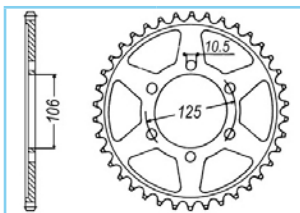

Best.Nr	ZZ
115-569- . .	47,50
Kettentyp 525	
ZBK Version	47,50
JTR 2014