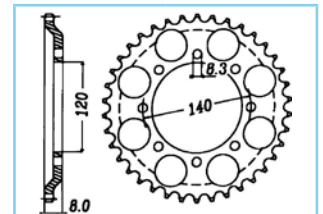

Best.Nr	ZZ
114-481-...	43
Kettentyp 520	
JTR 477