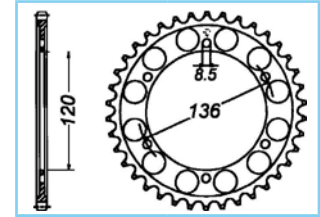

Best.Nr	ZZ
112-567- . .	39,42,46
Kettentyp 525	
ZBK Version 42	
JTR 300	

Best.Nr	ZZ
112-643- . .	38
Kettentyp 530	
JTR 849	

Best.Nr	ZZ
112-644- . .	36,39,43
Kettentyp 530	
JTR 854	

Best.Nr	ZZ
112-645- . .	38
Kettentyp 530	
JTR 840	

Best.Nr	ZZ
112-647- . .	39
Kettentyp 530	
JTR 848	

KETTENRÄDER

Best.Nr	ZZ
112-652- . .	48
Kettentyp 530	
ZBK Version	48
JTR 1871	

Best.Nr	ZZ
112-662- . .	46
Kettentyp 530	
JTR 856	

Best.Nr	ZZ
112-663- . .	33
Kettentyp 530	
JTR 850	

Best.Nr	ZZ
112-664- . .	38,44
Kettentyp 530	
JTR 862	

Best.Nr	ZZ
112-666- . .	39,43,44,46,49
Kettentyp 530	
JTR 865	

Best.Nr	ZZ
112-668- . .	38,39,40,41,43,46,47,48
Kettentyp 530	
ZBK Version	38,47,48
JTR 859	