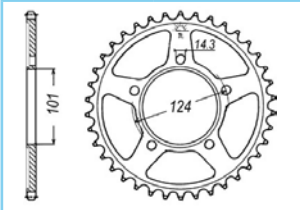

Best.Nr	ZZ
115-550- . .	36,41
Kettentyp 525	
SJ 50-29044	

Best.Nr	ZZ
115-554- . .	40 - 44,46
Kettentyp 525	
JTR 702	

Best.Nr	ZZ
115-556- . .	36 - 39
Kettentyp 525	
JTR 744	

KETTENRÄDER

Best.Nr	ZZ
115-557- . .	37 - 42
Kettentyp 525	
ZBK Version	38,41
JTR 898	