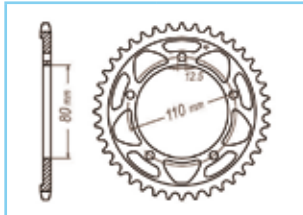

KETTENRÄDER

Best.Nr **ZZ**
111-201-... 43
 Ketten typ 420
 JTR 256

Best.Nr **ZZ**
111-231-... 40,42
 Ketten typ 420
 JTR 239

Best.Nr **ZZ**
111-232-... 45
 Ketten typ 420
 JTR 216

Best.Nr **ZZ**
111-241-... 35,37
 Ketten typ 420
ZBK Version 35
 JTR 212

Best.Nr **ZZ**
111-347-... 42
 Ketten typ 428
ZBK Version 42
 JTR 1206

Best.Nr **ZZ**
111-348-... 42
 Ketten typ 428
ZBK Version 42
 JTR 1219

Best.Nr **ZZ**
111-349-... 44,45
 Ketten typ 428
ZBK Version 44
 JTR 1221

Best.Nr **ZZ**
111-365-... 54
 Ketten typ 428
 JTR 1258

Best.Nr **ZZ**
111-441-... 31,33,35
 Ketten typ 520
 JTR 279

Best.Nr **ZZ**
111-443-... 36
 Ketten typ 520
 JTR 247

Best.Nr **ZZ**
111-446-... 39,41,42,44,
 Ketten typ 520 45
ZBK Version 44,45
 JTR 273

Best.Nr **ZZ**
111-451-... 36
 Ketten typ 520
 SJ 50-32008

Best.Nr **ZZ**
111-452-... 42
 Ketten typ 520
 JTR 2012

Best.Nr **ZZ**
111-453-... 40,44
 Ketten typ 520
 JTR 604

Best.Nr **ZZ**
111-454-... 39,43
 Ketten typ 520
ZBK Version 39,43
 JTR 1303