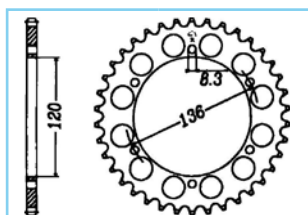

Best.Nr	ZZ
112-465- . .	37,39,41
Kettentyp 520	
JTR 846