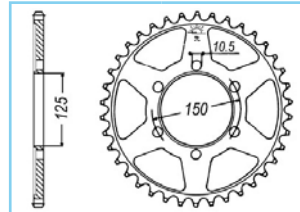

Best.Nr	ZZ
115-564- . .	42,45
Kettentyp 525	
ZBK Version	42
JTR 899