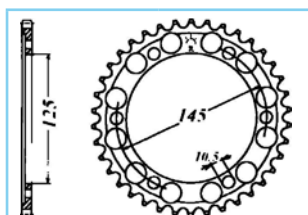

Best.Nr	ZZ
112-566- . .	42 - 44
Kettentyp 525	
JTR 867