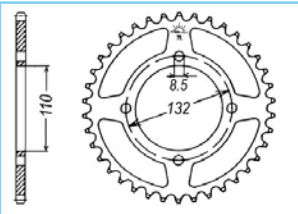

Best.Nr	ZZ
115-377-...	52
Kettentyp 428	
JTR 1067