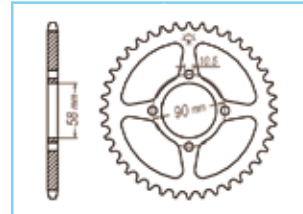

1XX - xXX - zz

Bei Übereinstimmung der **Stellen 1-3 und 5-6** stimmen die Kettenritzel oder -räder außer der Kettendimension vollständig überein. Ein Austausch ist möglich wenn sowohl Kettenritzel, Kettenrad und Kette mit gleicher Kettendimension (Stelle 4) verwendet werden.

KETTENRÄDER

Best.Nr **ZZ**
111-201-... 43
 Ketten typ 420
 JTR 256

Best.Nr **ZZ**
111-231-... 40,42
 Ketten typ 420
 JTR 239

Best.Nr **ZZ**
111-232-... 45
 Ketten typ 420
 JTR 216

Best.Nr **ZZ**
111-241-... 35,37
 Ketten typ 420
ZBK Version 35
 JTR 212

Best.Nr **ZZ**
111-347-... 42
 Ketten typ 428
ZBK Version 42
 JTR 1206

Best.Nr **ZZ**
111-348-... 42
 Ketten typ 428
ZBK Version 42
 JTR 1219

Best.Nr **ZZ**
111-349-... 44,45
 Ketten typ 428
ZBK Version 44
 JTR 1221

Best.Nr **ZZ**
111-365-... 54
 Ketten typ 428
 JTR 1258

Best.Nr **ZZ**
111-441-... 31,33,35
 Ketten typ 520
 JTR 279

Best.Nr **ZZ**
111-443-... 36
 Ketten typ 520
 JTR 247

Best.Nr **ZZ**
111-446-... 39,41,42,44,
 Ketten typ 520 45
ZBK Version 44,45
 JTR 273