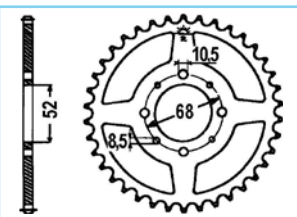

Best.Nr	ZZ
113-241- . .	32,38
Kettentyp 420	
JTR 801