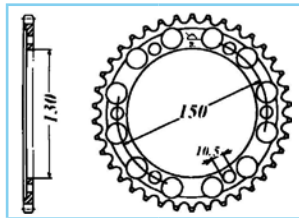

Best.Nr	ZZ
112-768- . .	38,39,43,46,47
Kettentyp 532	
JTR 866