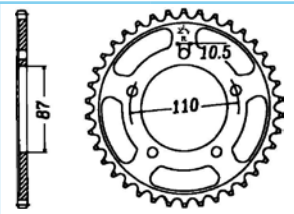

Best.Nr	ZZ
113-652-... Kettentyp 530	40,42,43,44, 45,46
ZBK Version	42 - 45
JTR 1800	

Best.Nr	ZZ
113-653-... Kettentyp 530	41
JTR 1797	

KETTENRÄDER

Best.Nr	ZZ
113-661-...	41,45
Kettentyp 530	
JTR 814	

Best.Nr	ZZ
113-664-...	38,42 - 45,
Kettentyp 530	
ZBK Version 45	
JTR 816	