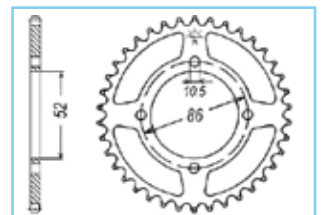

Best.Nr	ZZ
115-442-...	30
Kettentyp 520	
JTR 1071