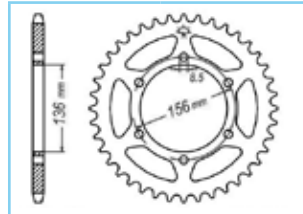

Best.Nr	ZZ
115-470- . .	46
Kettentyp 520	
JTR 817