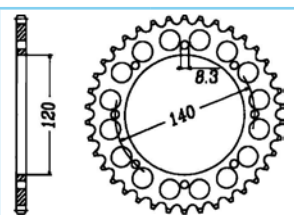

Best.Nr	ZZ
114-482-...	42,43,44,46,
Kettentyp 520	
47	
ZBK Version 43	
JTR 487