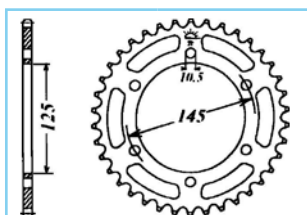

Best.Nr	ZZ
112-466- . .	45 - 48
Kettentyp 520	
ZBK Version 45,48	
JTR 855