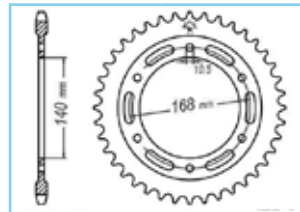

Best.Nr	ZZ
115-571- . .	41
Kettentyp 525	
SJ 50-29029	

Best.Nr	ZZ
115-572- . .	40,45
Kettentyp 525	
SJ 50-29033	

Best.Nr	ZZ
115-573- . .	43
Kettentyp 525	
SJ 50-29027	

Best.Nr	ZZ
115-575- . .	41,42,47
Kettentyp 525	
ZBK Version	42
JTR 6	