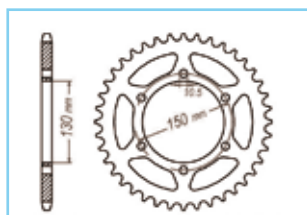

Best.Nr	ZZ
112-371-...	56
Kettentyp	428
JTR	1839

Best.Nr	ZZ
112-372-...	57
Kettentyp	428
JTR	1847

Best.Nr	ZZ
112-373-...	53,57
Kettentyp	428
ZBK Version	53,57
JTR	839

Best.Nr	ZZ
112-374-...	44
Kettentyp	428
JTR	1870

Best.Nr	ZZ
112-375-...	48
Kettentyp	428
ZBK Version	48
JTR	1844

KETTENRÄDER

Best.Nr	ZZ
112-382- . .	49
Kettentyp 428	
JTR 843	

Best.Nr	ZZ
112-446- . .	38,39,40,41,
Kettentyp 520	
ZBK Version 38,45,47	
JTR 857	

Best.Nr	ZZ
112-461- . .	46
Kettentyp 520	
JTR 845	

Best.Nr	ZZ
112-465- . .	37,39,41
Kettentyp 520	
JTR 846	

Best.Nr	ZZ
112-466- . .	45 - 48
Kettentyp 520	
ZBK Version 45,48	
JTR 855	

Best.Nr	ZZ
112-468- . .	46
Kettentyp 520	
JTR 305	