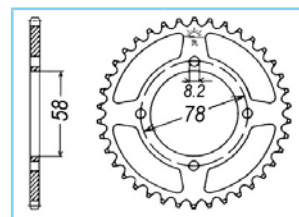

Best.Nr	ZZ
113-344- . .	43,48,50
Kettentyp 428	
JTR 810