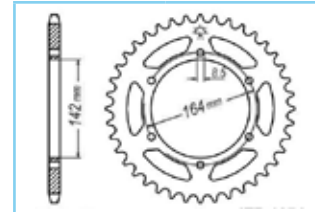

Best.Nr	ZZ
115-577- . .	44
Kettentyp 525	
JTR 1074