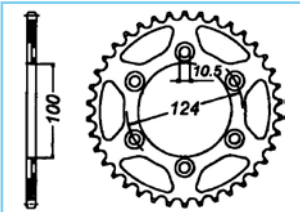

Best.Nr	ZZ
115-561- . .	37,38,39,42, 43
Kettentyp 525	
JTR 745