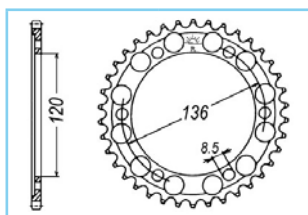

Best.Nr	ZZ
112-565- . .	44
Kettentyp 525	
JTR 844