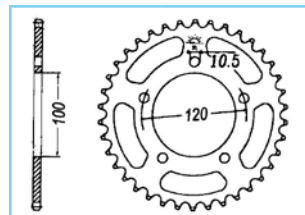

Best.Nr	ZZ
115-554- . .	40 - 44,46
Kettentyp 525	
JTR 702