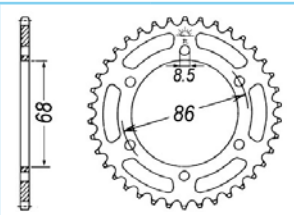

Best.Nr	ZZ
114-367-...	46
Kettentyp 428	
JTR 468