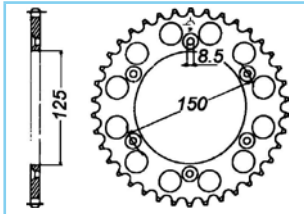

Best.Nr	ZZ
115-460-...	46
Kettentyp 520	
JTR	

Best.Nr	ZZ
115-461-...	36 - 46,48
Kettentyp 520	
JTR 735	

Best.Nr	ZZ
115-463-...	44,47,49
Kettentyp 520	
ZBK Version	47
JTR 5	

KETTENRÄDER

Best.Nr	ZZ
115-464- . .	38,40,42,45,
Kettentyp 520	48,50,52
ZBK Version	40,42,45,48
JTR 897	50,52