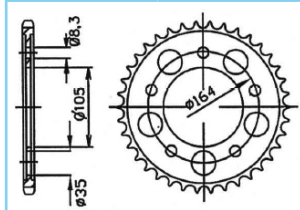

Best.Nr	ZZ
115-550- . .	36,41
Kettentyp 525	
SJ 50-29044	

Best.Nr	ZZ
115-554- . .	40 - 44,46
Kettentyp 525	
JTR 702	

Best.Nr	ZZ
115-556- . .	36 - 39
Kettentyp 525	
JTR 744	

KETTENRÄDER

Best.Nr	ZZ
115-557- . .	37 - 42
Kettentyp 525	
ZBK Version	38,41
JTR 898	