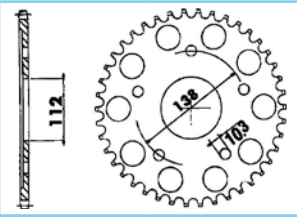

Best.Nr	ZZ
112-567- . .	39,42,46
Kettentyp 525	
ZBK Version 42	
JTR 300	

Best.Nr	ZZ
112-643- . .	38
Kettentyp 530	
JTR 849	

Best.Nr	ZZ
112-644- . .	36,39,43
Kettentyp 530	
JTR 854	

Best.Nr	ZZ
112-645- . .	38
Kettentyp 530	
JTR 840	

Best.Nr	ZZ
112-647- . .	39
Kettentyp 530	
JTR 848	

KETTENRÄDER

Best.Nr	ZZ
112-652- . .	48
Kettentyp 530	
ZBK Version	48
JTR 1871	

Best.Nr	ZZ
112-662- . .	46
Kettentyp 530	
JTR 856	

Best.Nr	ZZ
112-663- . .	33
Kettentyp 530	
JTR 850	