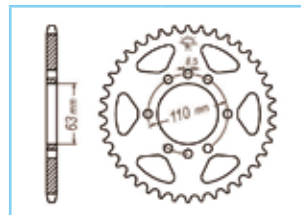

Best.Nr	ZZ
115-431-...	42,45
Kettentyp 520	
ZBK Version	42,45
50-32147