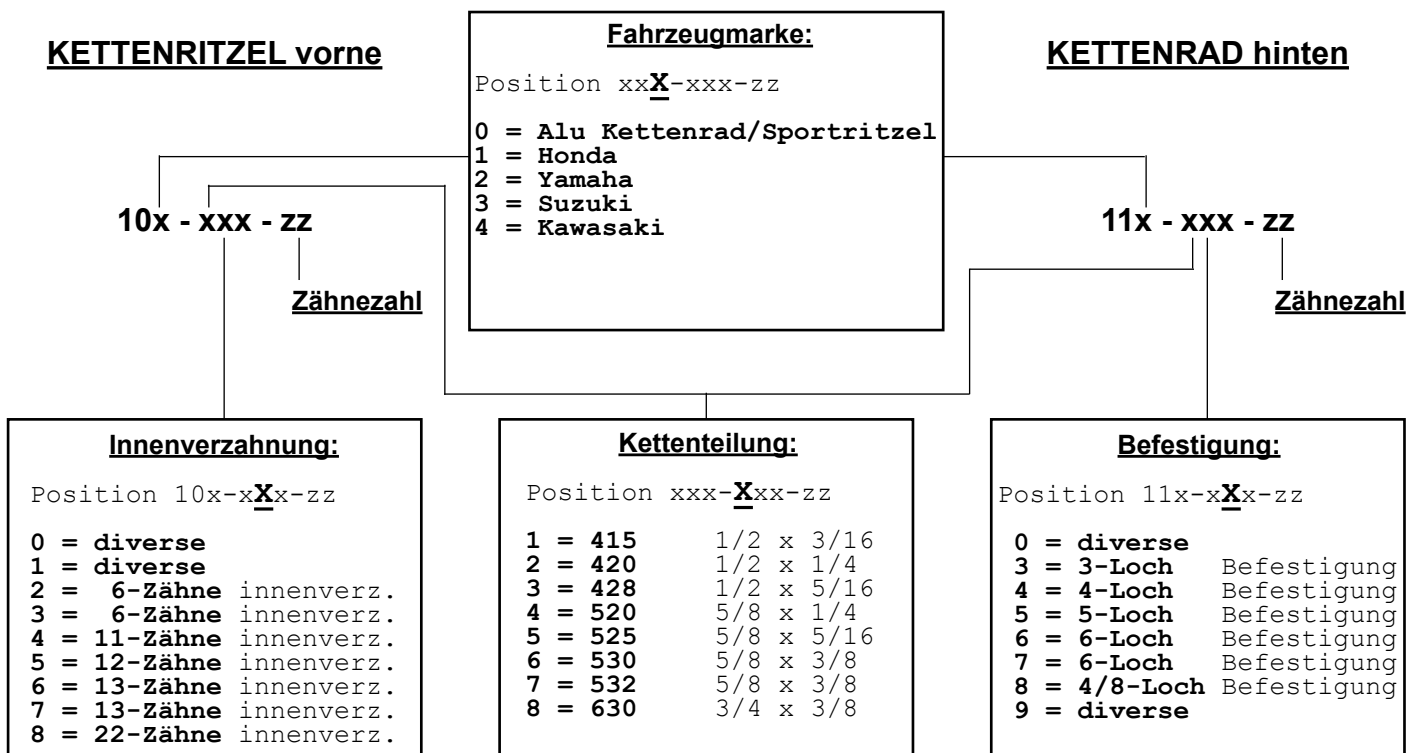

Austauschbarkeit bei Kettenritzel und -rädern

1XX - XXX - zz

Bei Übereinstimmung der **Stellen 1-6** stimmen die Kettenritzel oder -räder außer in der Zähnezahl vollständig überein. Ein Tausch untereinander ist problemlos möglich - ggf. Kettenlänge korrigieren.

1XX - xXX - zz

Bei Übereinstimmung der **Stellen 1-3 und 5-6** stimmen die Kettenritzel oder -räder außer der Kettendimension vollständig überein. Ein Austausch ist möglich wenn sowohl Kettenritzel, Kettenrad und Kette mit gleicher Kettendimension (Stelle 4) verwendet werden.