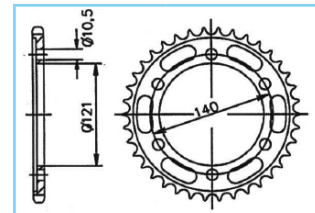

Best.Nr	ZZ
115-572- . .	40,45
Kettentyp 525	
SJ 50-29033