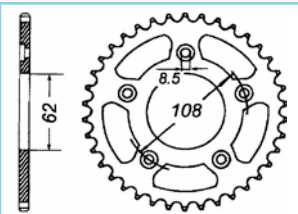

Best.Nr	ZZ
115-452-...	39,41,43
Kettentyp 520	
JTR 701