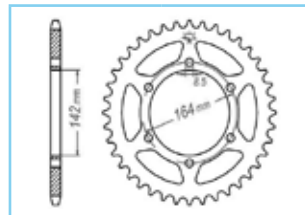

Best.Nr	ZZ
115-477- . .	46
Kettentyp 520	
JTR