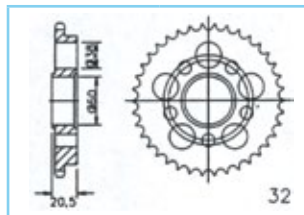

Best.Nr	ZZ
115-258- . .	46,48,50
Kettentyp 420	
ZBK Version	48,50
JTR 894	

KETTENRÄDER

Best.Nr	ZZ
115-301-...	48,50,51,54
Kettentyp 428	
ZBK Version	48,50
JTR 1134	

Best.Nr	ZZ
115-341-...	41 - 45
Kettentyp 428	
ZBK Version	41,42,43,45
JTR 269	

Best.Nr	ZZ
115-343-...	46,49
Kettentyp 428	
ZBK Version	49
JTR 895	

Best.Nr	ZZ
115-351-...	50,54,63
Kettentyp 428	
JTR 1140	

Best.Nr	ZZ
115-377-...	52
Kettentyp 428	
JTR 1067	

Best.Nr	ZZ
115-402-...	45,49
Kettentyp 520	
JTR 22	