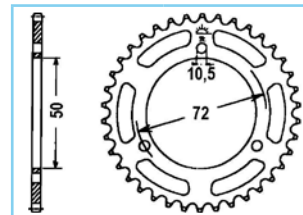

1XX - xXX - zz

Bei Übereinstimmung der **Stellen 1-3 und 5-6** stimmen die Kettenritzel oder -räder außer der Kettendimension vollständig überein. Ein Austausch ist möglich wenn sowohl Kettenritzel, Kettenrad und Kette mit gleicher Kettendimension (Stelle 4) verwendet werden.

KETTENRÄDER

Best.Nr **ZZ**
111-201-... 43
 Ketten typ 420
 JTR 256

Best.Nr **ZZ**
111-231-... 40,42
 Ketten typ 420
 JTR 239

Best.Nr **ZZ**
111-232-... 45
 Ketten typ 420
 JTR 216

Best.Nr **ZZ**
111-241-... 35,37
 Ketten typ 420
ZBK Version 35
 JTR 212