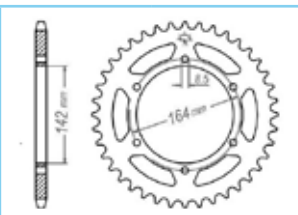

Best.Nr	ZZ
115-402-...	45,49
Kettentyp 520	
JTR 22