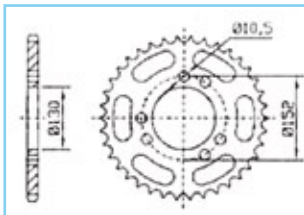

Best.Nr	ZZ
115-471- . .	45
Kettentyp 520	
SJ 50-32099