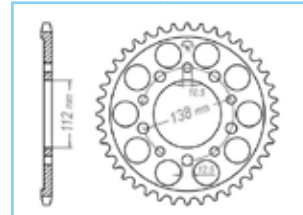

KETTENRÄDER

Best.Nr **ZZ**
111-201-... 43
 Ketten typ 420
 JTR 256

Best.Nr **ZZ**
111-231-... 40,42
 Ketten typ 420
 JTR 239

Best.Nr **ZZ**
111-232-... 45
 Ketten typ 420
 JTR 216

Best.Nr **ZZ**
111-241-... 35,37
 Ketten typ 420
ZBK Version 35
 JTR 212

Best.Nr **ZZ**
111-347-... 42
 Ketten typ 428
ZBK Version 42
 JTR 1206

Best.Nr **ZZ**
111-348-... 42
 Ketten typ 428
ZBK Version 42
 JTR 1219

Best.Nr **ZZ**
111-349-... 44,45
 Ketten typ 428
ZBK Version 44
 JTR 1221

Best.Nr **ZZ**
111-365-... 54
 Ketten typ 428
 JTR 1258

Best.Nr **ZZ**
111-441-... 31,33,35
 Ketten typ 520
 JTR 279

Best.Nr **ZZ**
111-443-... 36
 Ketten typ 520
 JTR 247

Best.Nr **ZZ**
111-446-... 39,41,42,44,
 Ketten typ 520 45
ZBK Version 44,45
 JTR 273

Best.Nr **ZZ**
111-451-... 36
 Ketten typ 520
 SJ 50-32008

Best.Nr **ZZ**
111-452-... 42
 Ketten typ 520
 JTR 2012

Best.Nr **ZZ**
111-453-... 40,44
 Ketten typ 520
 JTR 604

Best.Nr **ZZ**
111-454-... 39,43
 Ketten typ 520
ZBK Version 39,43
 JTR 1303