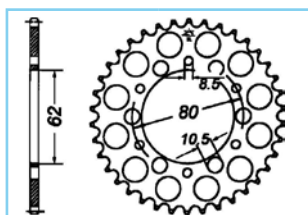

Best.Nr	ZZ
112-371-...	56
Kettentyp	428
JTR	1839

Best.Nr	ZZ
112-372-...	57
Kettentyp	428
JTR	1847

Best.Nr	ZZ
112-373-...	53,57
Kettentyp	428
ZBK Version	53,57
JTR	839

Best.Nr	ZZ
112-374-...	44
Kettentyp	428
JTR	1870

Best.Nr	ZZ
112-375-...	48
Kettentyp	428
ZBK Version	48
JTR	1844

KETTENRÄDER

Best.Nr	ZZ
112-382- . .	49
Kettentyp 428	
JTR 843	

Best.Nr	ZZ
112-446- . .	38,39,40,41,
Kettentyp 520	
ZBK Version 38,45,47	
JTR 857	