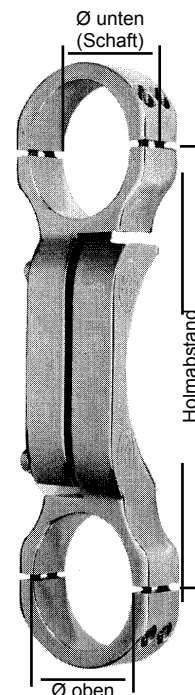

TELEFIX GABELSTABILISATOREN

Fahrzeug	Standrohr Ø	Ø oben	Ø unten	Abstand	BestNr.
YAMAHA					
RD 350LC '82-	32	45	54	174	782-00
XJ 500	35	47	55	185	782-10
XV 1000TR1	37	47	57	184	782-40
SUZUKI					
GSX 500E / GSX 500ES	37	60	60	190	783-10
GS 1000L / GS 650L	37	48	56	182	783-25
KAWASAKI					
Z440 / Z 440LTD	33/37	46	56	179	784-10
Z 550GP '84 / Z 500 '82 / Z 400J	35	48	58	189	784-05
GPZ 500R	37	56	56	195	784-16
Z 500F '83- / Z 1000LTD	35	47	57	189	784-15
Z 750LTD	36	48	55	188	784-25